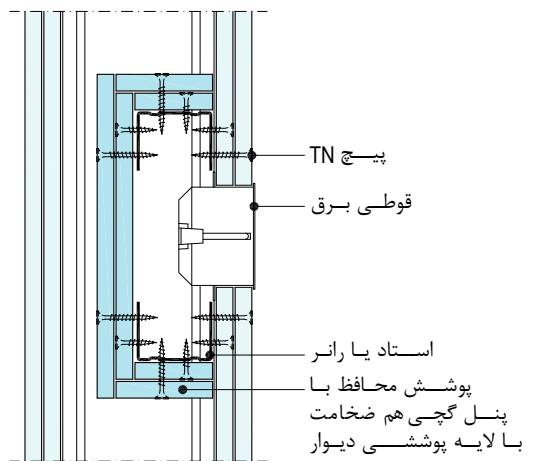

قوطی برق با پوشش محافظ ملات گچ

قوطی برق با پوشش محافظ پنل گچی

قوطی برق با پوشش محافظ پنل گچی

عایق پشم معدنی یا پوشش محافظ با پنل گچی هم ضخامت با لایه پوششی دیوار

جزئیات حفاظت محل نصب قوطی برق با استفاده از پنل گچی یا پشم معدنی