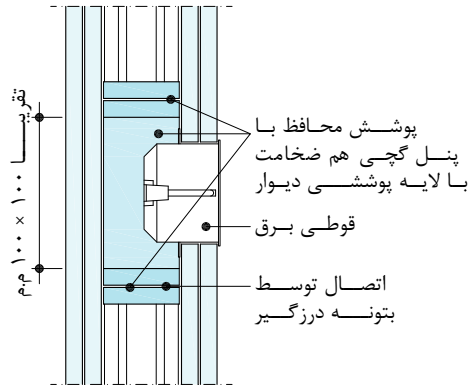

قوطی برق با پوشش محافظ ملات گچ

قوطی برق با پوشش محافظ پنل گچی

قوطی برق با پوشش محافظ پنل گچی

عایق پشم معدنی یا پوشش محافظ با پنل گچی هم ضخامت با لایه پوششی دیوار

جزئیات حفاظت محل نصب قوطی برق با استفاده از پنل گچی یا پشم معدنی