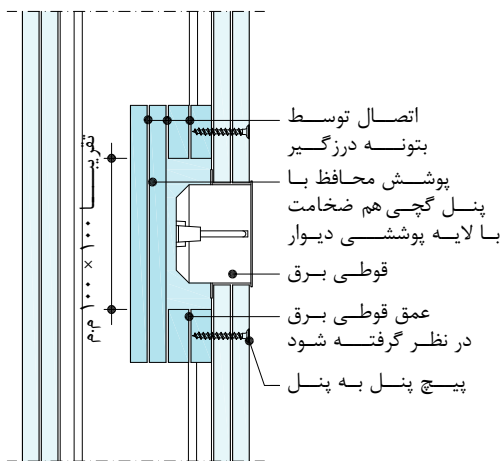

قوطی برق با پوشش محافظ ملات گچ

قوطی برق با پوشش محافظ پنل گچی

قوطی برق با پوشش محافظ پنل گچی

عایق پشم معدنی یا پوشش محافظ با پنل گچی هم ضخامت با لایه پوششی دیوار

جزئیات حفاظت محل نصب قوطی برق با استفاده از پنل گچی یا پشم معدنی