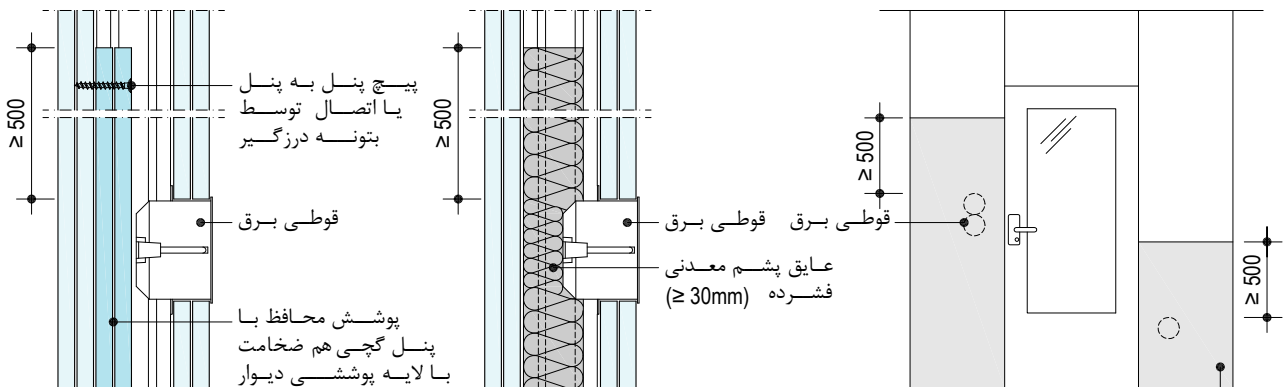

قوطی برق با پوشش محافظ ملات گچ

قوطی برق با پوشش محافظ پنل گچی

قوطی برق با پوشش محافظ پنل گچی

عایق پشم معدنی یا پوشش محافظ با پنل گچی هم ضخامت با لایه پوششی دیوار

جزئیات حفاظت محل نصب قوطی برق با استفاده از پنل گچی یا پشم معدنی