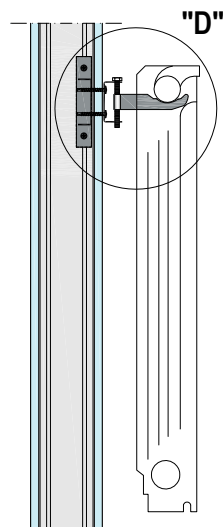

پیچ LN سازه پشتیبان SP60

پیچ سرمته دار

استاد رانر کمکی به طول ۳۰۰ م.م جهت اتصال سازه پشتیبان

سازه پشتیبان SP60

پیچ سرمته دار

پیچ LN

"D"

"D"