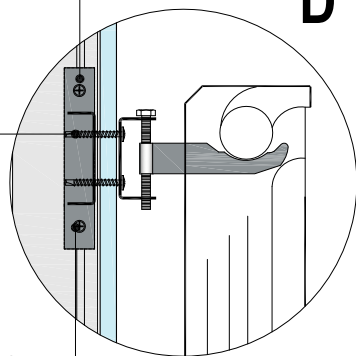

پیچ LN سازه پشتیبان SP60

پیچ سرمته دار

استاد رانر کمکی به طول ۳۰۰ م.م جهت اتصال سازه پشتیبان

سازه پشتیبان SP60

پیچ سرمته دار

پیچ LN

"D"

"D"